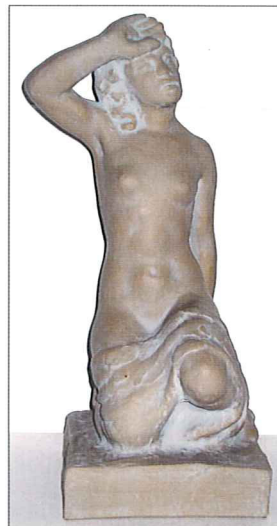

Kipsiset veistokset

Lyhdetyttö 170:-
kork. 40 cm

Kylväjä (iso) 150:-
kork. 33 cm

Siirtoväkeä 145:-
kork. 23 cm

Nainen 140:-
kork. 33 cm

Pellavankitkijä (iso) 135:-
kork. 35 cm

Sisu 130:-
kork. 25 cm

Karhu 120:-
kork. 23 cm

Kylväjä (pieni) 75:-
kork. 21 cm

Pellavankitkijä (pieni) 70:-
kork. 24 cm

Myös piirrostauluja, hinta 17:-/kpl