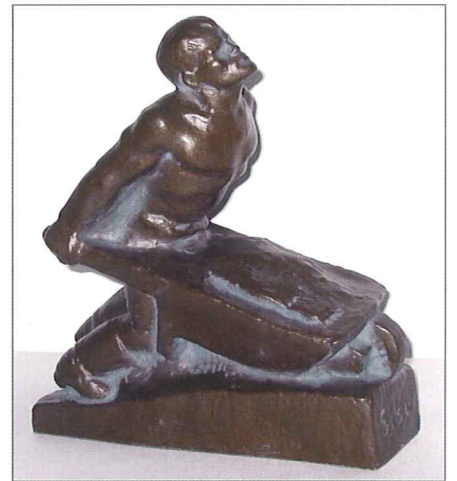

Kipsiset veistokset

Lyhdetyttö 170:-
kork. 40 cm

Kylväjä (iso) 150:-
kork. 33 cm

Siirtoväkeä 145:-
kork. 23 cm

Nainen 140:-
kork. 33 cm

Pellavankitkijä (iso) 135:-
kork. 35 cm

Sisu 130:-
kork. 25 cm

Karhu 120:-
kork. 23 cm

Kylväjä (pieni) 75:-
kork. 21 cm

Pellavankitkijä (pieni) 70:-
kork. 24 cm

Myös piirrostauluja, hinta 17:-/kpl