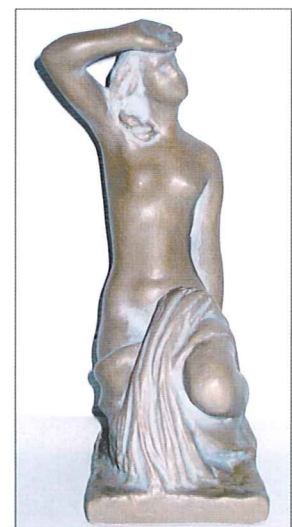

Kipsiset veistokset

Lyhdetyttö 170:-
kork. 40 cm

Kylväjä (iso) 150:-
kork. 33 cm

Siirtoväkeä 145:-
kork. 23 cm

Nainen 140:-
kork. 33 cm

Pellavankitkijä (iso) 135:-
kork. 35 cm

Sisu 130:-
kork. 25 cm

Karhu 120:-
kork. 23 cm

Kylväjä (pieni) 75:-
kork. 21 cm

Pellavankitkijä (pieni) 70:-
kork. 24 cm

Myös piirrostauluja, hinta 17:-/kpl