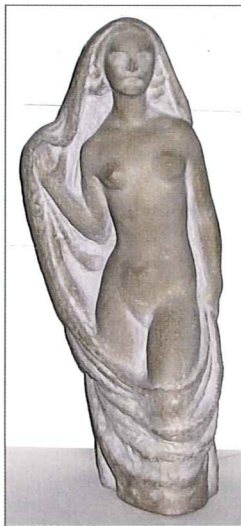

Kipsiset veistokset

Lyhdetyttö 170:-
kork. 40 cm

Kylväjä (iso) 150:-
kork. 33 cm

Siirtoväkeä 145:-
kork. 23 cm

Nainen 140:-
kork. 33 cm

Pellavankitkijä (iso) 135:-
kork. 35 cm

Sisu 130:-
kork. 25 cm

Karhu 120:-
kork. 23 cm

Kylväjä (pieni) 75:-
kork. 21 cm

Pellavankitkijä (pieni) 70:-
kork. 24 cm

Myös piirrostauluja, hinta 17:-/kpl